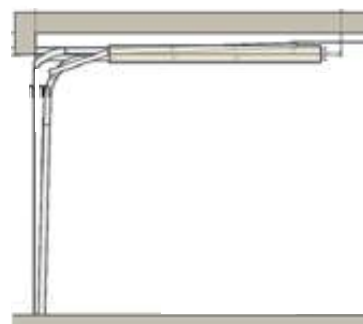

(400 mm)

MATALANOSTO, JOUSET EDESSÄ

(180 mm)

MATALANOSTO, JOUSET TAKANA

(120 mm)

VETOJOUSILLA KONEKÄYTTÖISIIN OVIIN

(150 mm)

LISÄVARUSTEET